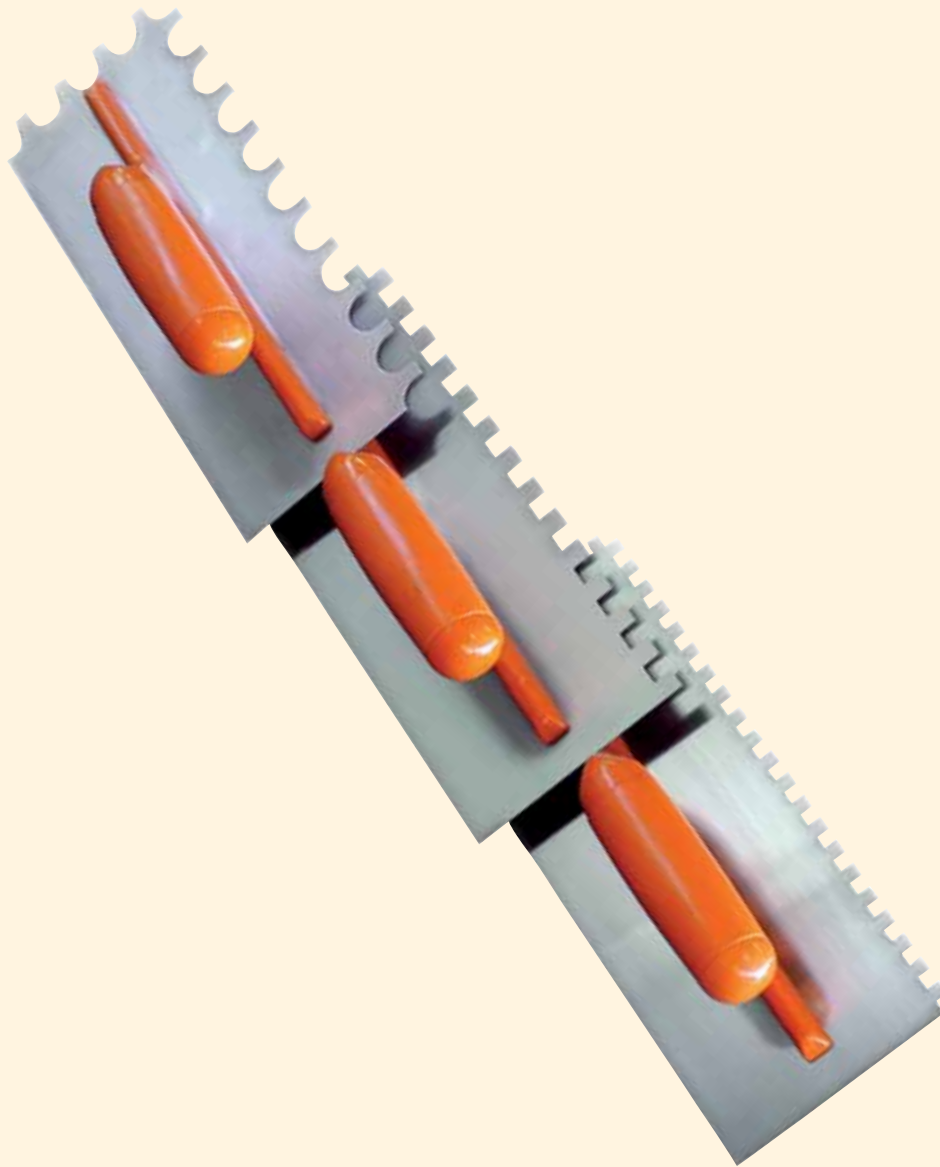

SPATOLE PER ADESIVI

- SPATOLE DENTATE PROFESSIONALI PER L'APPLICAZIONE DI ADESIVI CEMENTIZI
- COSTRUZIONE IN ACCIAIO INOX E PLASTICA

**PRODOTTO****LARGHEZZA DENTE MM**

Spatola cm 28x12 dente quadro	10
Spatola cm 28x12 dente quadro	15
Spatola cm 28x12 dente semicircolare	20
Spatola cm 48x14 dente quadro	10
Spatola cm 48x14 dente semicircolare	20