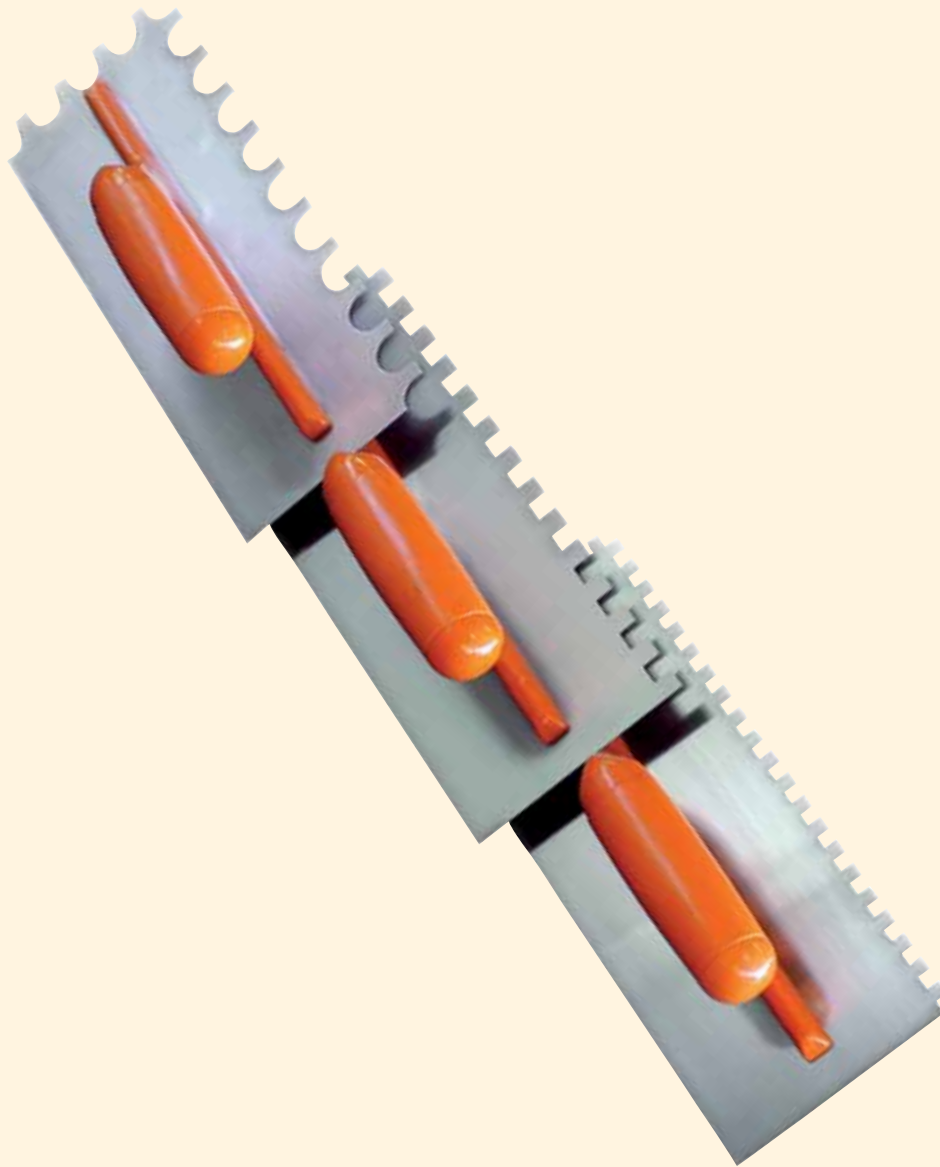

LOPATICE ZA LJEPILA

- PROFESIONALNE NAZUBLJENE LOPATICE ZA NANOŠENJE CEMENTNIH LJEPILA. IZRAĐENE OD INOX ČELIKA I PLASTIKE

**PROIZVOD****DULJINA ZUPCA MM**

Lopatica cm 28x12 kvadratno nazubljena	10
Lopatica cm 28x12 kvadratno nazubljena	15
Lopatica cm 28x12 polukružno nazubljena	20
Lopatica cm 48x14 kvadratno nazubljena	10
Lopatica cm 48x14 polukružno nazubljena	20