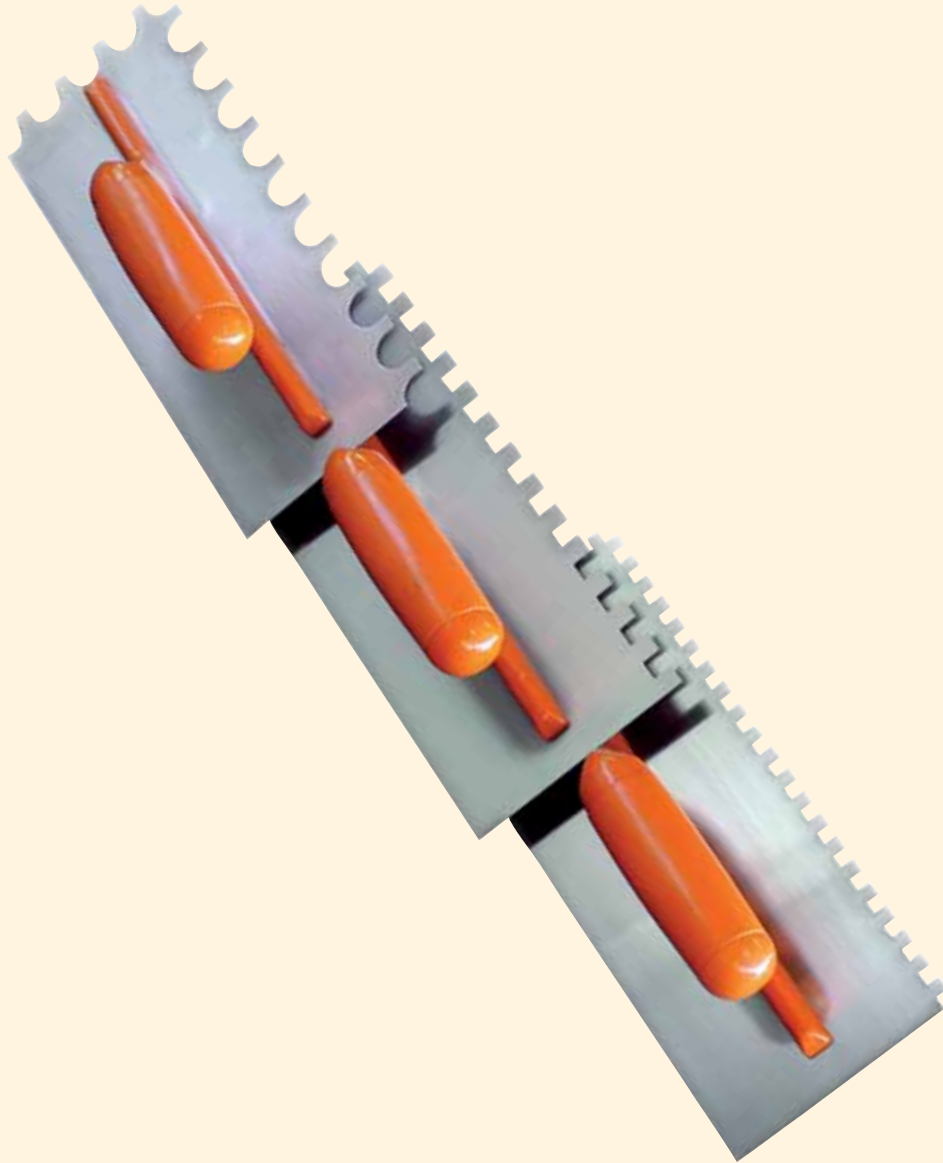

# SPATULES CRANTEES POUR MORTIER COLLES

- SPATULES CRANTEES PROFESSIONNELLES POUR L'APPLICATION DE CIMENTS COLLES
- CONSTRUCTION EN ACIER INOX ET PLASTIQUE

PRODUIT	LARGEUR DENT MM
Spatule 28 cm x 12 dents cadre	10
Spatule 28 cm x 12 dents cadre	15
Spatule 28 cm x 12 dents semi-circulaire	20
Spatule 48 cm x 14 dents cadre	10
Spatule 48 cm x 14 dents semi-circulaire	20