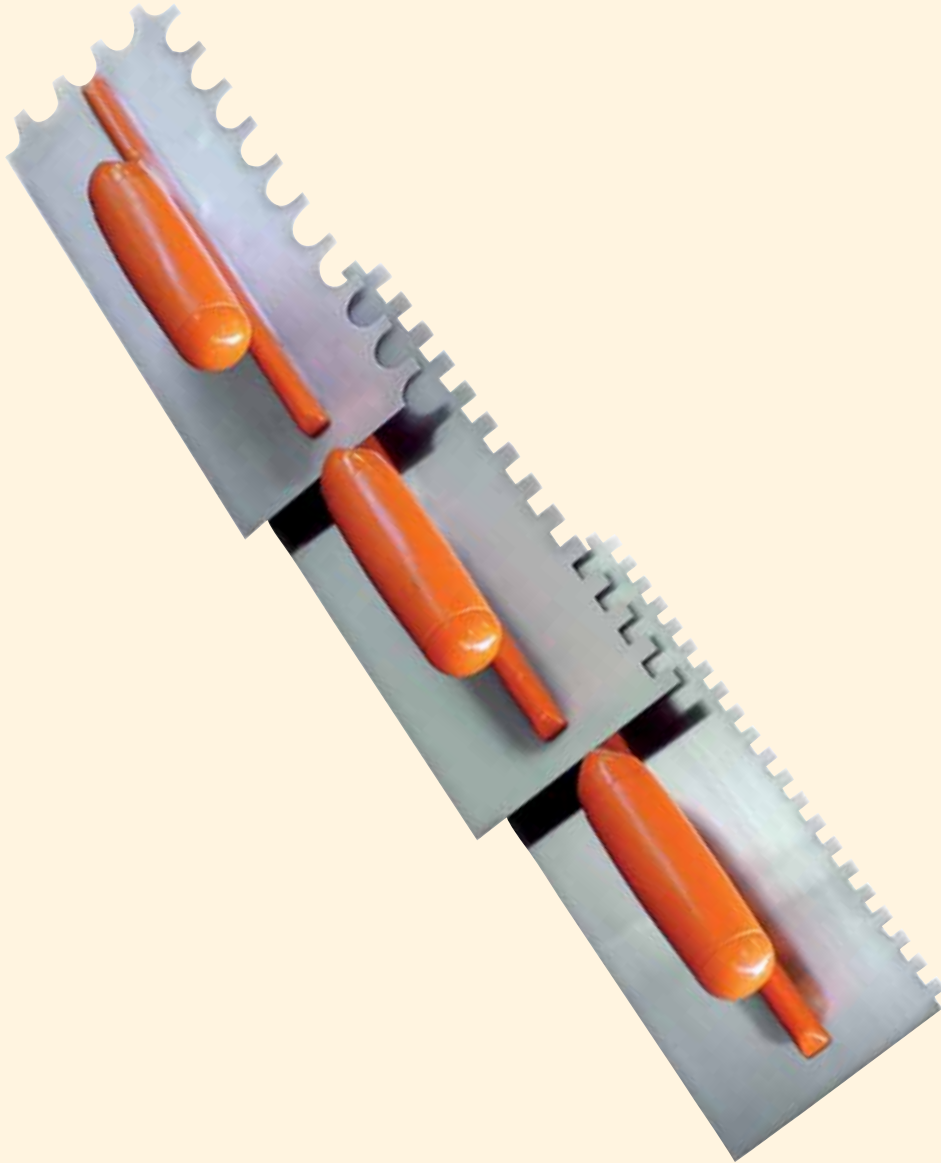

# SPACHTEL FÜR KLEBER

- PROFESSIONELLE ZAHNSPACHTEL FÜR DAS AUFBRINGEN VON KLEBERN AUF ZEMENTBASIS
- ANFERTIGUNG AUS EDELSTAHL UND KUNSTSTOFF

**PRODUKT****BREITE ZAHN MM**

Spachtel cm 28x12 Viereckverzahnung	10
Spachtel cm 28x12 Viereckverzahnung	15
Spachtel cm 28x12 halbrunde Verzahnung	20
Spachtel cm 48x14 Viereckverzahnung	10
Spachtel cm 48x14 halbrunde Verzahnung	20